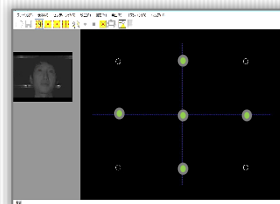

60Hzで取れる、**非接触** タイプ。

瞳孔径の計測もできます。

もちろん、*Made in Japan*

アフターフォローも迅速、特注対応も可能です。

T.K.K.2952

非接触型眼球運動測定装置

TalkEye Free

定価 ¥ 800,000 (税抜)

Check point 1

キャリブレーションは最短1分!

- TalkEye Freeのキャリブレーションシステムは、校正点を、2点 or 5点 or 9点で校正。
- 四隅の検出も高精度。

Check point 2

いつでもどこでも!

- 検出装置は小型・軽量。研究室でも、自宅でも、現場(室内のみ)でも、いつでもどこでも使用可能。

Check point 3

映像と同時に音声も記録!

- 従来の映像、眼球軌跡だけでなく、音声も同時に記録可能。
- 解析動画を見ながら、見たい視線座標のカラムNoを容易に見つける事が可能。

好きな飲み物を
探してください

Check point 4

多彩な刺激呈示機能!

- 静止画：60Hz 表示する刺激画像の順番やインターバル時間を刺激パターンとして作成可能。
- 動画：60Hz or 動画のフレームレートに自動同期可能。 動画ファイル、外部映像を呈示可能。

Check point 5

解析ソフトも充実!

① 再生プログラム以外はオプション

- ① 再生プログラム(プレインストール) 視野動画、静止画(タキスト機能で呈示した静止画も可)を再生しながら、視線の軌跡注視点をオーバーレイ表示。
- ② 動画解析プログラム 視野映像と視線測定データをもとに、対象物(任意画像10個まで)を覚えさせ、対象物が移動したとしても追従し、どの程度見ていたかを解析。注視時間を円 or ヒートマップで表示。注視の順番も確認可能。
- ③ 任意領域解析処理プログラム 静止画刺激呈示の任意に指定した領域内の軌跡、注視時間、統計値の解析・表示。